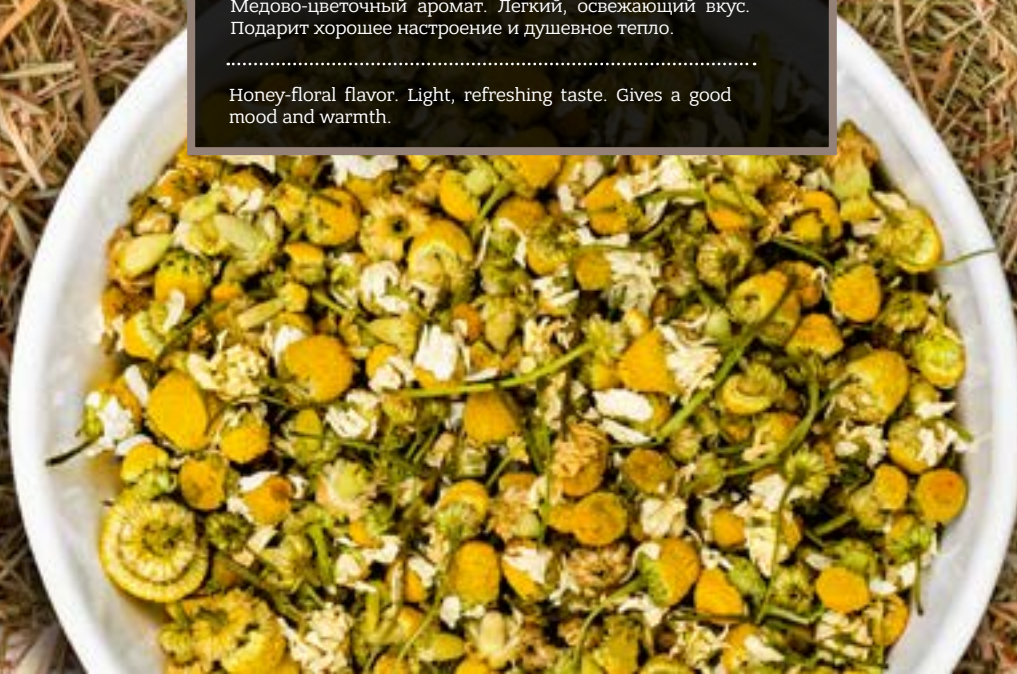

Полезен для кожи

Good for skin

Антисептические свойства

Antiseptic properties

Медово-цветочный аромат. Легкий, освежающий вкус. Подарит хорошее настроение и душевное тепло.

Honey-floral flavor. Light, refreshing taste. Gives a good mood and warmth.