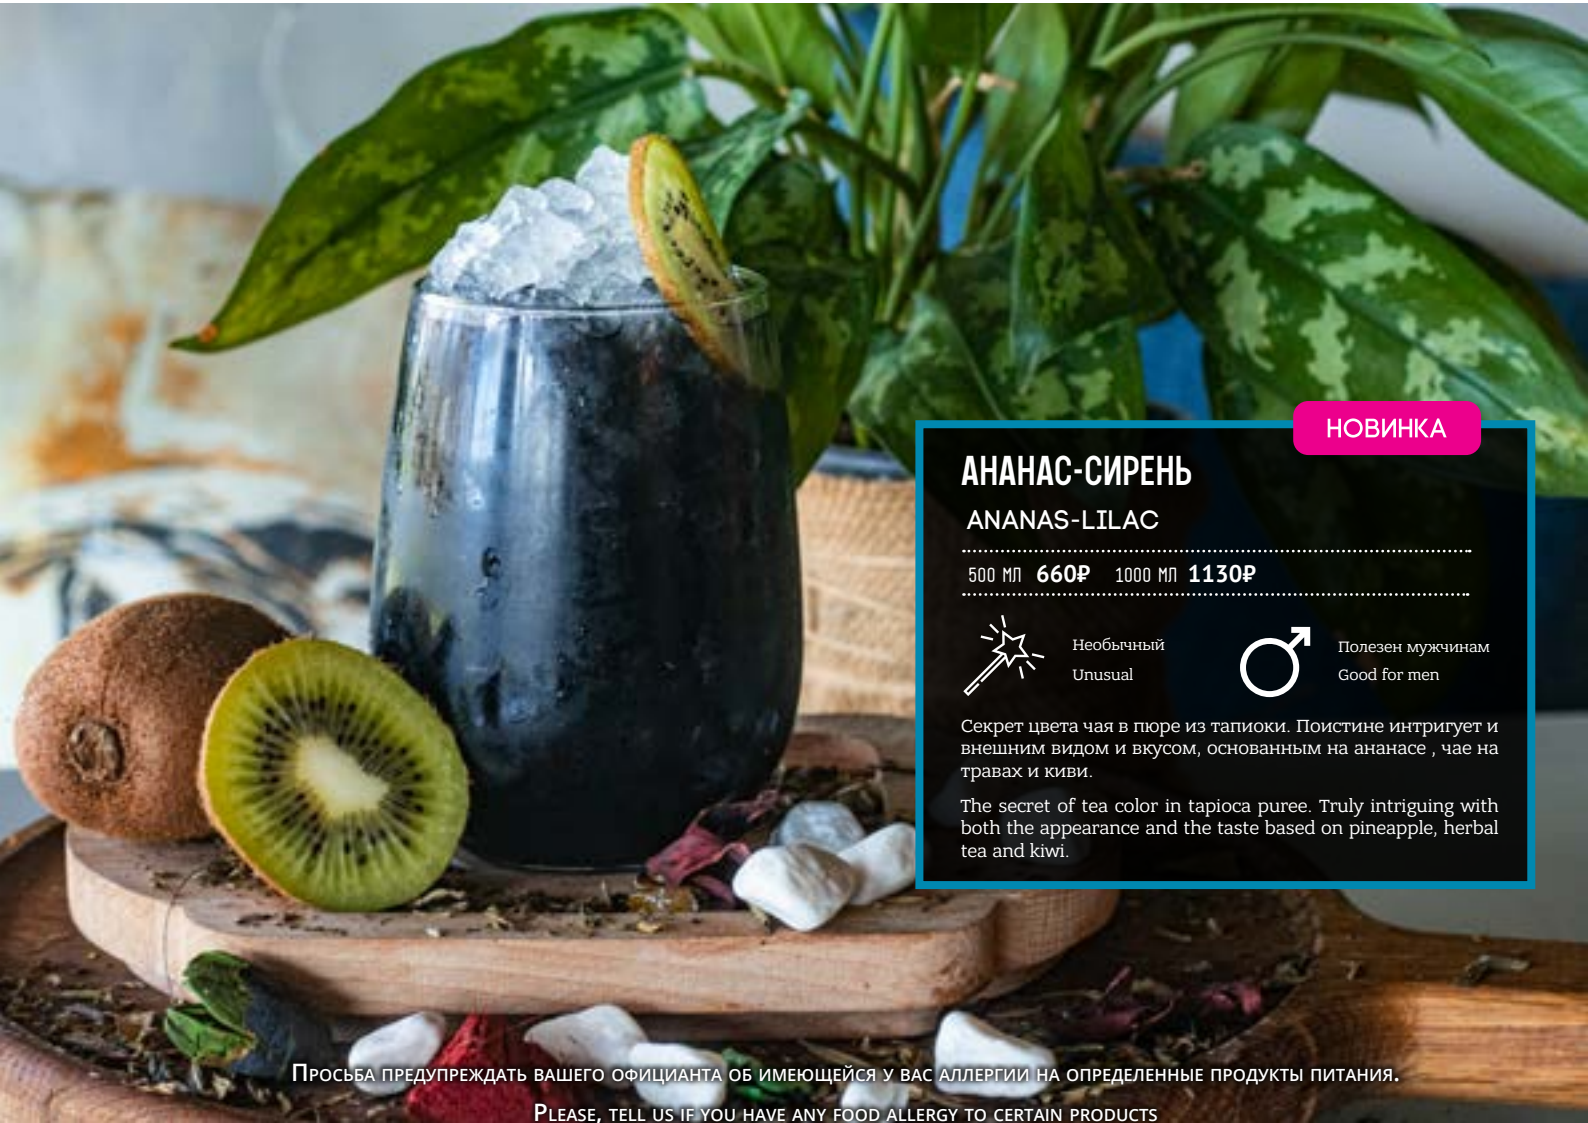

НОВИНКА

АНАНАС-СИРЕНЬ

ANANAS-LILAC

500 МЛ **660₽** 1000 МЛ **1130₽**

Необычный
Unusual

Полезен мужчинам
Good for men

Секрет цвета чая в пюре из тапиоки. Поистине интригует и внешним видом и вкусом, основанным на ананасе, чае на травах и киви.

The secret of tea color in tapioca puree. Truly intriguing with both the appearance and the taste based on pineapple, herbal tea and kiwi.

Просьба предупреждать вашего официанта об имеющейся у вас аллергии на определенные продукты питания.

PLEASE, TELL US IF YOU HAVE ANY FOOD ALLERGY TO CERTAIN PRODUCTS